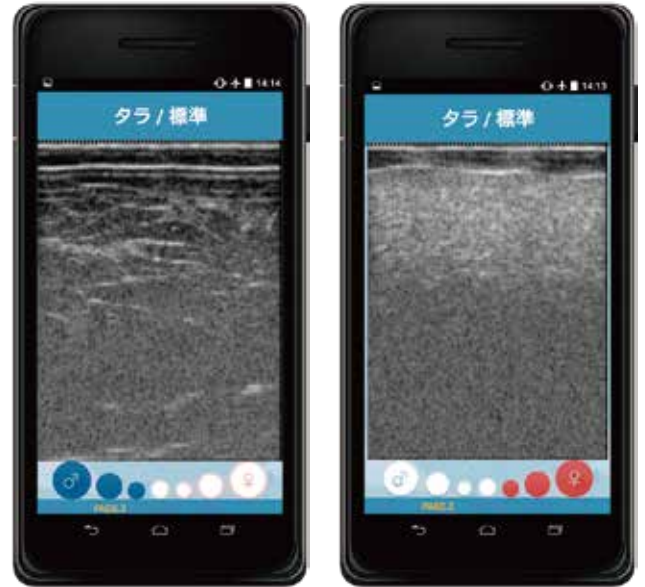

Smart Echo[®]

魚の白子・魚卵判別装置

MP みやぎ認定
IT商品

タラに装置を
当てるだけ

白子・魚卵を
瞬時に判別

お腹の中が
画面で見える

誰でも簡単仕分け

白子・魚卵の判別結果画面

お腹の中が見える

エコー画像（左：白子／右：魚卵）

超音波画像技術支援：東北大学 西條芳文教授 / AI 技術支援：東北大学 青木孝文教授

ハードウェア仕様

項目	仕様
サイズ	(端末) スマホサイズに準拠 (プローブ) 幅 77.0×奥行 128.8×厚み 35.0[mm]
本体質量	プローブ約 210[g]+端末の質量
性能	(端末) スマホの防水性に準拠 (プローブ) IP×7 相当
バッテリー	スマホのバッテリー容量に準拠
連続使用時間	スマホのバッテリー容量に準拠
セット内容	・スマホ ・プローブ ・ACアダプタ ・USB ケーブル ・スマホ端末カバー