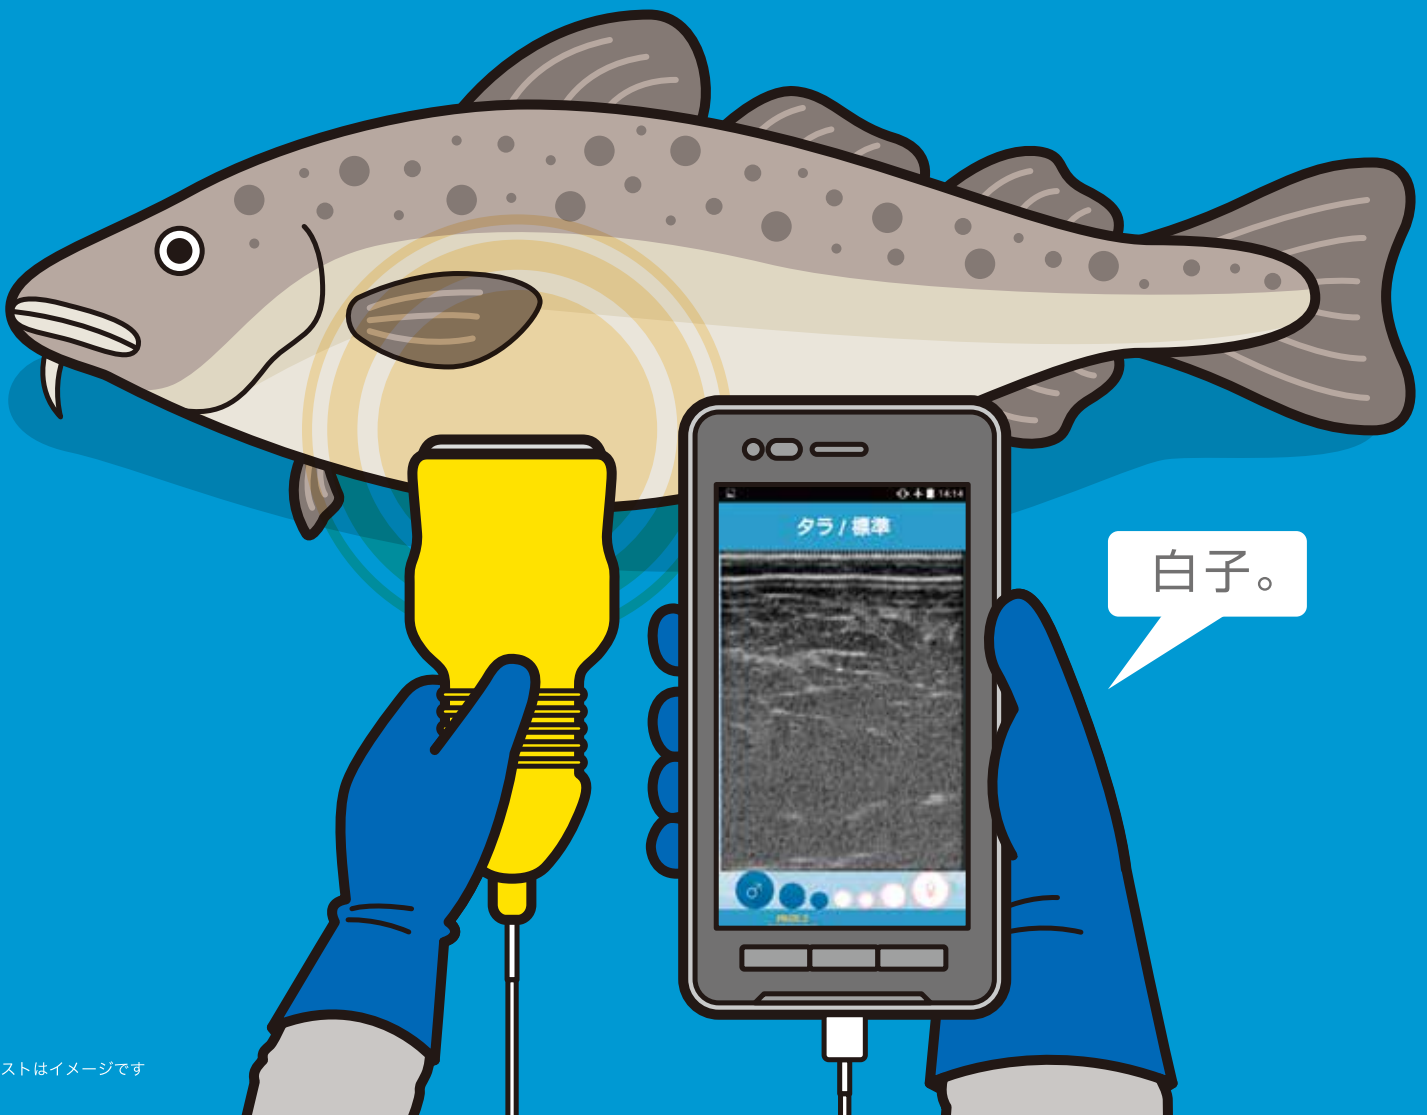

Smart Echo[®]

魚の白子・魚卵判別装置

MP みやぎ認定
IT商品

タラに装置を
当てるだけ

白子・魚卵を
瞬時に判別

お腹の中が
画面で見える

誰でも簡単仕分け

白子・魚卵の判別結果画面

お腹の中が見える

エコー画像（左：白子／右：魚卵）

超音波画像技術支援：東北大学 西條芳文教授 / AI 技術支援：東北大学 青木孝文教授

ハードウェア仕様

項目	仕様
サイズ	(端末) スマホサイズに準拠 (プローブ) 幅 77.0×奥行 128.8×厚み 35.0[mm]
本体質量	プローブ約 210[g]+端末の質量
性能	(端末) スマホの防水性に準拠 (プローブ) IP×7 相当
バッテリー	スマホのバッテリー容量に準拠
連続使用時間	スマホのバッテリー容量に準拠
セット内容	・スマホ ・プローブ ・ACアダプタ ・USB ケーブル ・スマホ端末カバー