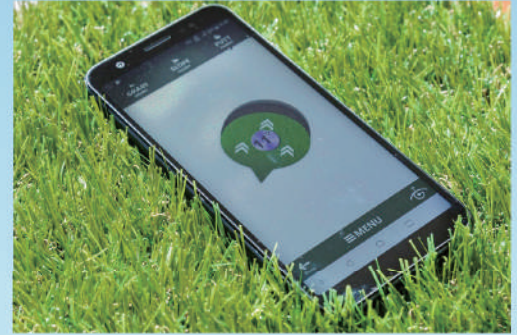

キャディさんより、 正確です。

芝目と傾斜がパッとわかる、
パットトレーニングアプリ!!

ダウンロード
はこちら →

techno craft

 Cloud Design

スマホで高速画像処理を実現

芝を撮影

約1秒

芝目を判定

POINT 1

スマホ上でも高速動作

一般的に処理コストが高いとされている画像処理ですが、「GREEIN」は約1秒で完了。
当社の技術力により、スマートフォン端末上でも高速に動作するよう最適化しています。

POINT 2

独自の技術で正確判定

スマートフォンのカメラ画像から芝一本一本の位置と形状を検出し、向きを判定する
独自のアルゴリズムを開発。緻密な検出方法により正確な結果を表示します。

POINT 3

産学連携の活用

東北大学および産学連携を推進している東北大学IIS研究センターのビジネスマッチングに
基づいた事例です。大学の知見や技術を積極的に活かす産学連携の取り組みを通じ、
最先端技術を製品として提供することが可能です。

※本技術はスマートフォンアプリ「GREEIN」(グリーン)に導入されております。「GREEIN」は、株式会社テクノクラフトの登録商標です。

Tcto Ctec

東杜シーテック株式会社 -ビジネスセクション-